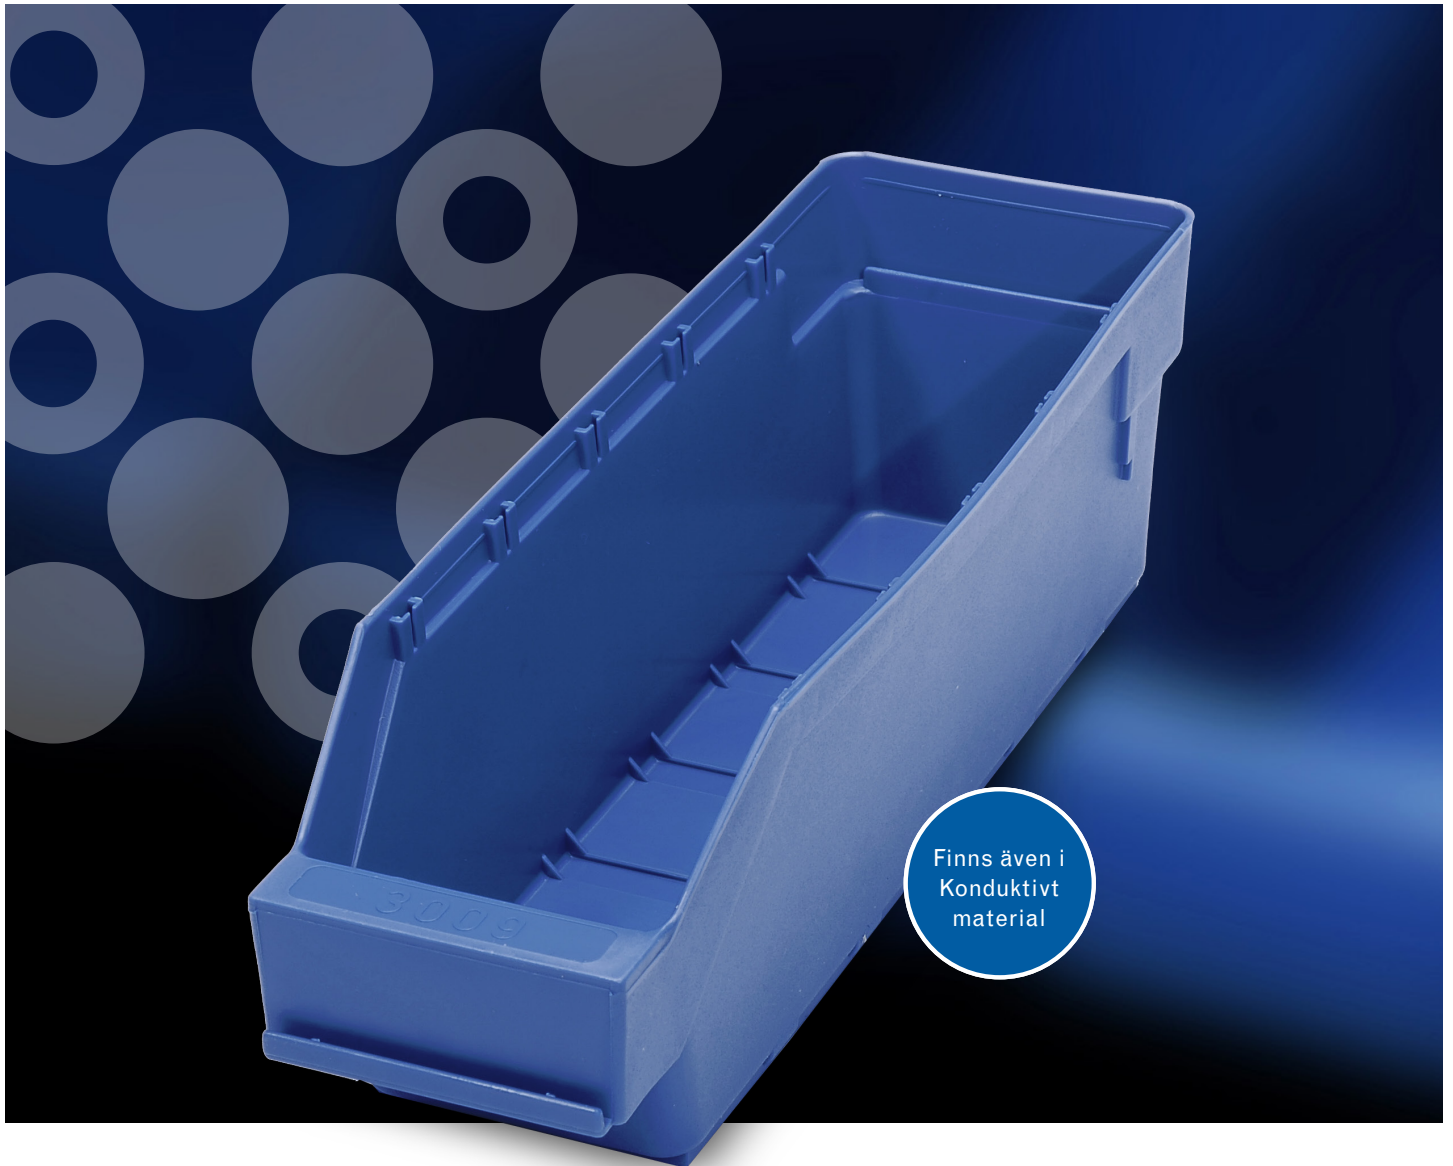

# Smådelsslåda **TYP 3009**

Finns även i  
Konduktivt  
material

## SMÅDELSLÅDA

Typ nr	3009
Beställnings nr	500101 (grön)
	510101 (blå)
	520101 (röd)
	540101 (gul)
	550101 (svart ESD)
Dimension mm	300x90x95
Innermått mm	250x70x88
Avdelare per låda	5
Antal/kartong	40
Kg/m <sup>3</sup> per kartong	6,6/0,06
Antal/pall	1360
Material	PP
Temperaturbeständighet	-20° till +80°C